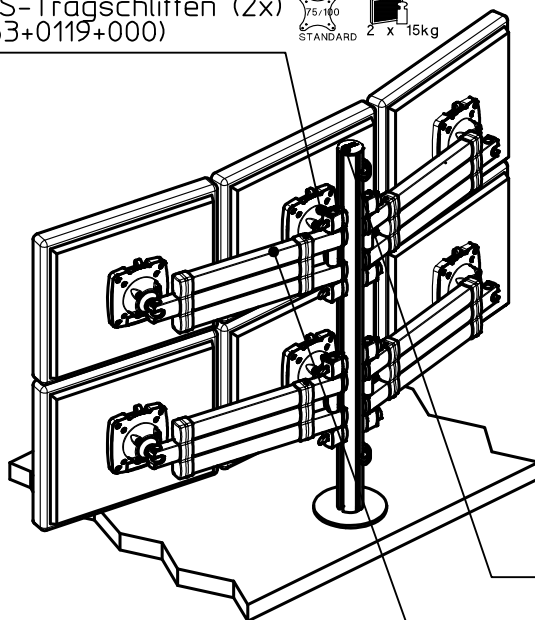

Datenblatt:

DB 220+0320+000 TSS Sextett Teleskop

MPS-Set

Ausgegeben von iprint am 14.02.2020 / 09:32

| | | |
|------------------------|-----------------|-----------------|
| | Monitorbreite X | Monitorbreite Y |
| Teleskoparm III XL 700 | 387 - 630 | 417 - 665 |

TSS-Tragschlitten (2x)
(963+0119+000)

TSS-Säule 845 Bohrschraub. HD
(961+1819+000)

Folgende Angaben entsprechen
aktuellen Durchschnittswerten
(ohne seitliche Lautsprecher)

TSS-Teleskoparm III XL 700 (4x)
(968+0119+001)

| Monitor (16:9) | Monitorbreite |
|----------------|---------------|
| 15 Zoll | ca. 330 |
| 17 Zoll | ca. 380 |
| 19 Zoll | ca. 420 |
| 22 Zoll | ca. 490 |
| 24 Zoll | ca. 530 |
| 27 Zoll | ca. 600 |
| 30 Zoll | ca. 660 |
| 32 Zoll | ca. 710 |