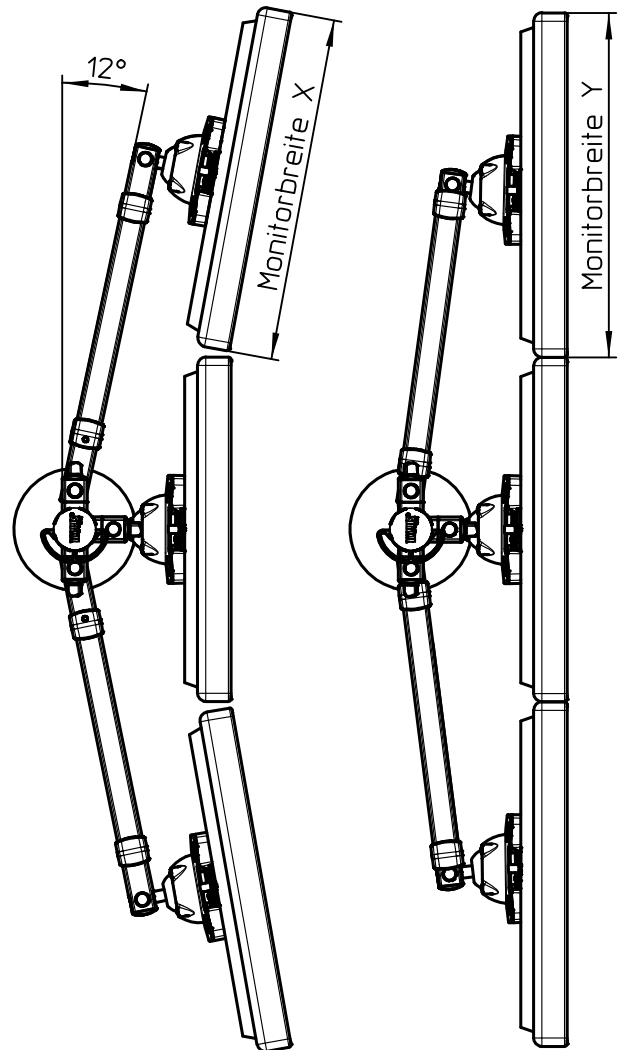

Datenblatt:

DB 220+0320+000 TSS Sextett Teleskop

MPS-Set

Ausgegeben von iprint am 14.02.2020 / 09:32

| | | |
|------------------------|-----------------|-----------------|
| | Monitorbreite X | Monitorbreite Y |
| Teleskoparm III XL 700 | 387 - 630 | 417 - 665 |

TSS-Tragschlitten (2x)
(963+0119+000)

TSS-Säule 845 Bohrschraub. HD
(961+1819+000)

Folgende Angaben entsprechen
aktuellen Durchschnittswerten
(ohne seitliche Lautsprecher)

TSS-Teleskoparm III XL 700 (4x)
(968+0119+001)

| Monitor (16:9) | Monitorbreite |
|----------------|---------------|
| 15 Zoll | ca. 330 |
| 17 Zoll | ca. 380 |
| 19 Zoll | ca. 420 |
| 22 Zoll | ca. 490 |
| 24 Zoll | ca. 530 |
| 27 Zoll | ca. 600 |
| 30 Zoll | ca. 660 |
| 32 Zoll | ca. 710 |